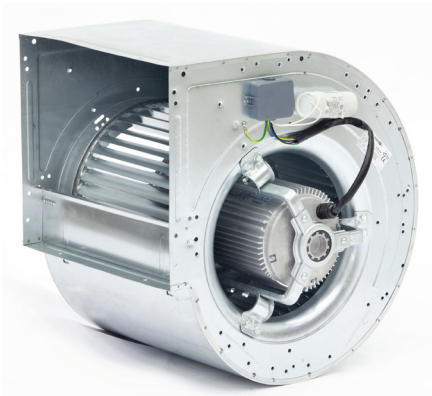

# Ventilator: type CM/AL

# CHAYSOL

Artikelnummer: V 720081

12/12 CM/AL

**736 Watt**

**6P = 900 toeren**

**5.400 m<sup>3</sup>/h**

**230 Volt**

**8.7 Ampere maximaal**

**direct gedreven ventilator**

**gesloten motor**

**thermische beveiliging**

**luchttemperatuur: -20°C < T < +50°C**

**gewicht: 26,5 kg**

**Bijbehorende 1 Fase 5-Standenregelaar in kunststof kast 230/1/50:**

- TM 2-9
- 9 Ampere
- 235x182x148 mm