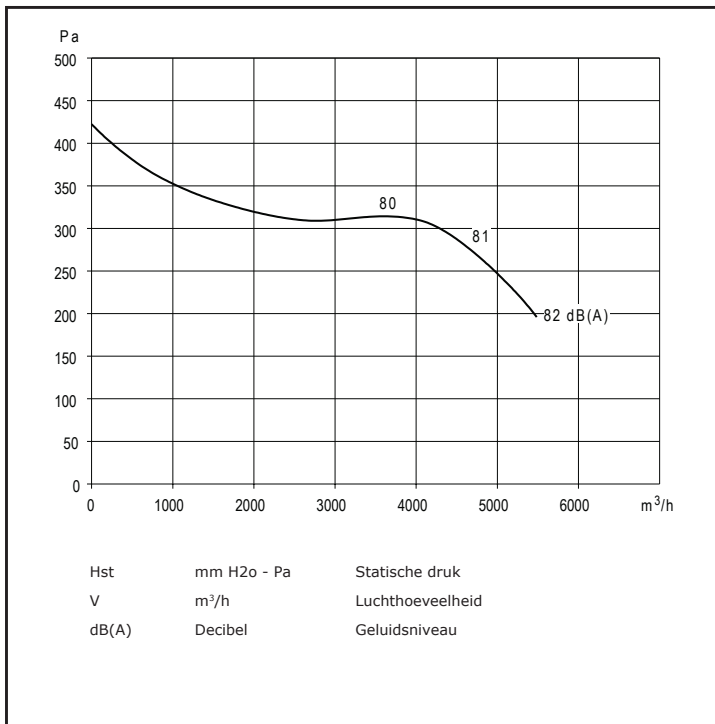

736 Watt

6P = 900 toeren

5.400 m³/h

230 Volt

8.7 Ampere maximaal

direct gedreven ventilator

gesloten motor

thermische beveiliging

luchttemperatuur: -20°C < T < +50°C

gewicht: 26,5 kg

Bijbehorende 1 Fase 5-Standenregelaar in kunststof kast 230/1/50:

- TM 2-9
- 9 Ampere
- 235x182x148 mm